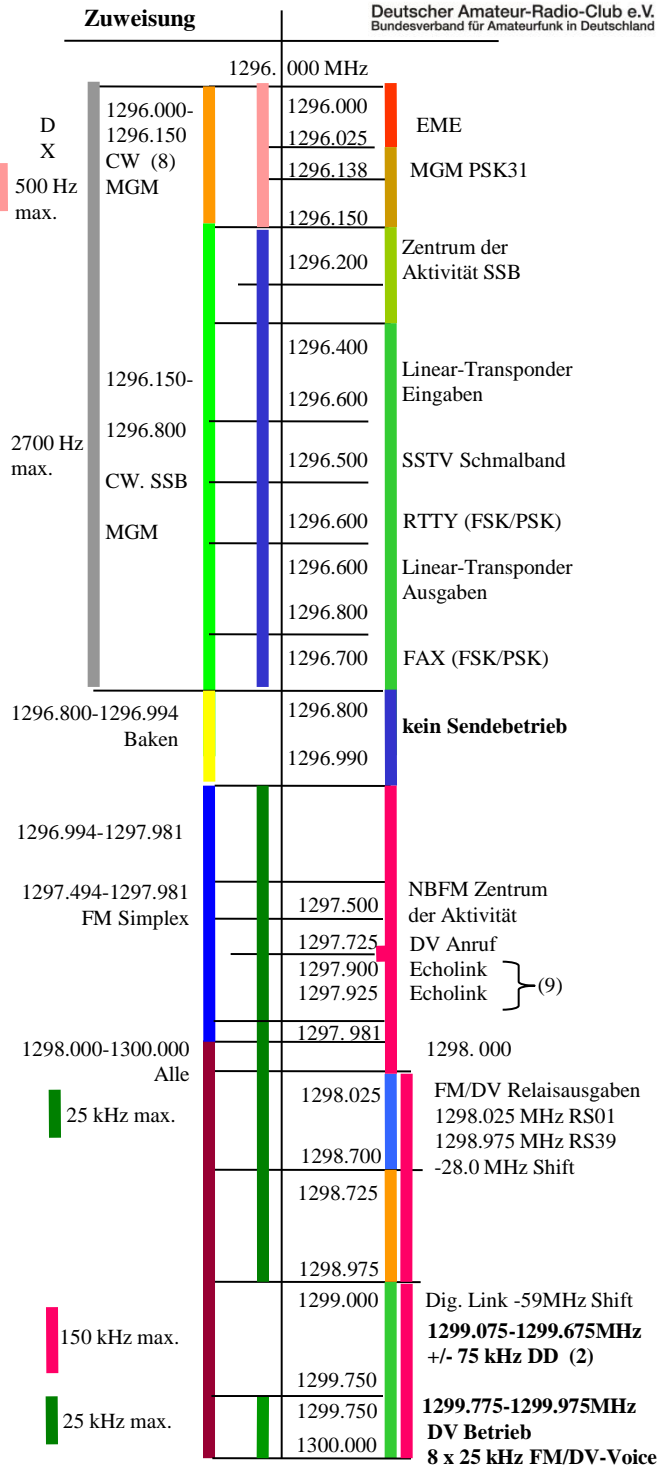

Bandplan 23cm, 1240 - 1300 MHz

- 1: An Standorten, bei denen der TX der Linkstrecken bei 1240.xxx ist, liegen hier die FM/DV Ausgaben mit Vernetzung
 - 2: DV-DD=Daten im D-Star Standard, simplex +/- 75 kHz mit Vernetzung
 - 3: An Standorten, bei denen der TX der Linkstrecken bei 1240.xxx ist, liegen hier die PR Ausgaben mit Vernetzung
 - 4: Sendeararten gem. Satellitenbandplan
 - 5: Für die +/- Bereiche von FM/DV sind hier die Eingaben mit Vernetzung
 - 6: Für die +/- Bereiche von PR sind hier die Eingaben mit Vernetzung
 - 7: ATV gesonderte Planung. siehe DARC VUS Seiten
 - 8: CW ist erlaubt im gesamten Schmalband-DX-Bereich und exklusiv im Bereich 1296.000-1296.150 MHz
 - 9: 1297.900-1297.975 Simplex FM Internet Voice Gateways SM39 (1297.975)
- Überall wo FM simplex erlaubt ist, ist auch DV ohne Vernetzung zugelassen. (Digitale Sprache mit eingebetteten Daten)

Bandplan: Stand 11/2011

Zuweisungsstatus: sekundär