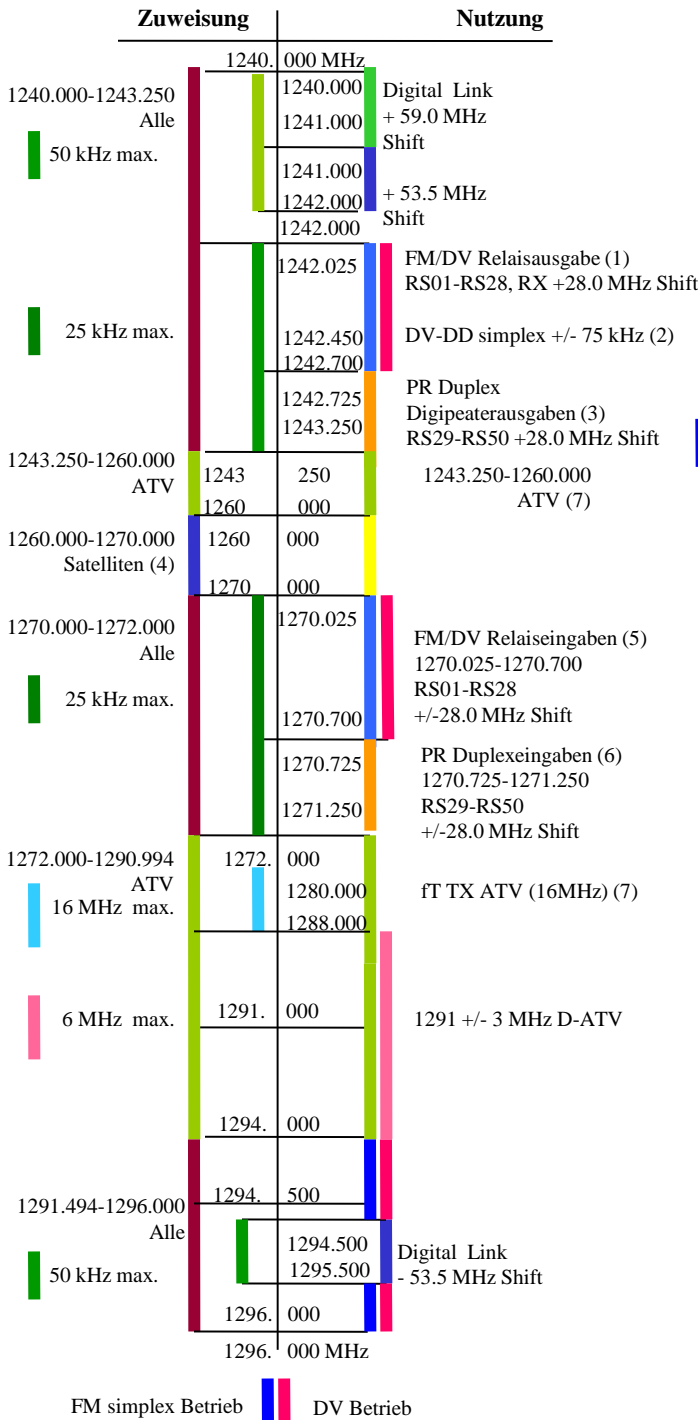

Bandplan 23cm, 1240 - 1300 MHz

- 1: An Standorten, bei denen der TX der Linkstrecken bei 1240.xxx ist, liegen hier die FM/DV Ausgaben mit Vernetzung
 - 2: DV-DD=Daten im D-Star Standard, simplex +/- 75 kHz mit Vernetzung
 - 3: An Standorten, bei denen der TX der Linkstrecken bei 1240.xxx ist, liegen hier die PR Ausgaben mit Vernetzung
 - 4: Sendeararten gem. Satellitenbandplan
 - 5: Für die +/- Bereiche von FM/DV sind hier die Eingaben mit Vernetzung
 - 6: Für die +/- Bereiche von PR sind hier die Eingaben mit Vernetzung
 - 7: ATV gesonderte Planung. siehe DARC VUS Seiten
 - 8: CW ist erlaubt im gesamten Schmalband-DX-Bereich und exklusiv im Bereich 1296.000-1296.150 MHz
 - 9: 1297.900-1297.975 Simplex FM Internet Voice Gateways SM39 (1297.975)
- Überall wo FM simplex erlaubt ist, ist auch DV ohne Vernetzung zugelassen. (Digitale Sprache mit eingebetteten Daten)

Bandplan: Stand 11/2011

Zuweisungsstatus: sekundär